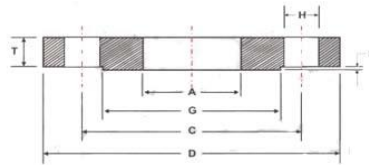

SPESIFIKASI FLANGE

JIS 5K

SIZE		D	A	T	C	H	H	Weight (PL) (BL)	
DN 50	2"	130	61,5	14	105	15	4	1,06	1,39
DN 65	2-1/2"	155	77,5	14	130	15	4	1,49	2,01
DN 80	3"	180	90	14	145	19	4	1,98	2,69
DN 100	4"	200	116	16	165	19	8	2,35	3,68
DN 125	5"	235	142	16	200	19	8	3,19	5,19
DN 150	6"	265	167	18	230	19	8	4,40	7,51
DN 200	8"	320	218	20	280	23	8	6,28	12,17
DN 250	10"	385	270	22	345	23	12	9,41	19,35
DN 300	12"	430	320	22	390	23	12	10,39	24,35
DN 350	14"	480	358	24	435	25	12	14,10	33,17
DN 400	16"	540	409	24	495	25	16	17,01	41,90
DN 450	18"	605	459	24	555	25	16	21,63	52,98
DN 500	20"	655	510	24	605	25	20	23,28	61,98
DN 550	22"	720	561	26	665	27	20	30,48	81,22
DN 600	24"	770	612	26	715	27	20	32,85	93,23

JIS 10K

SIZE		D	A	T	C	H	H	Weight (PL) (BL)	
DN 50	2"	155	61,5	16	120	19	4	1,86	2,24
DN 65	2-1/2"	175	74,7	18	140	19	4	2,63	3,26
DN 80	3"	185	90,7	18	150	19	8	2,58	3,50
DN 100	4"	210	116	18	175	19	8	3,10	4,60
DN 125	5"	250	143,8	20	210	23	8	4,66	7,23
DN 150	6"	280	170,7	20	240	23	8	6,14	10,12
DN 200	8"	330	221,5	22	290	23	12	7,30	13,99
DN 250	10"	400	276,3	24	355	25	12	11,33	22,69
DN 300	12"	445	327,1	24	400	25	16	12,06	27,98
DN 350	14"	490	359,1	26	445	25	12	16,30	37,09
DN 400	16"	560	409	28	510	27	16	23,38	52,42
DN 450	18"	620	459	30	565	27	20	29,60	68,79
DN 500	20"	675	510	30	620	27	20	33,66	82,03
DN 550	22"	745	561	32	680	33	20	43,36	105,80
DN 600	24"	795	612	32	730	33	24	45,90	120,21